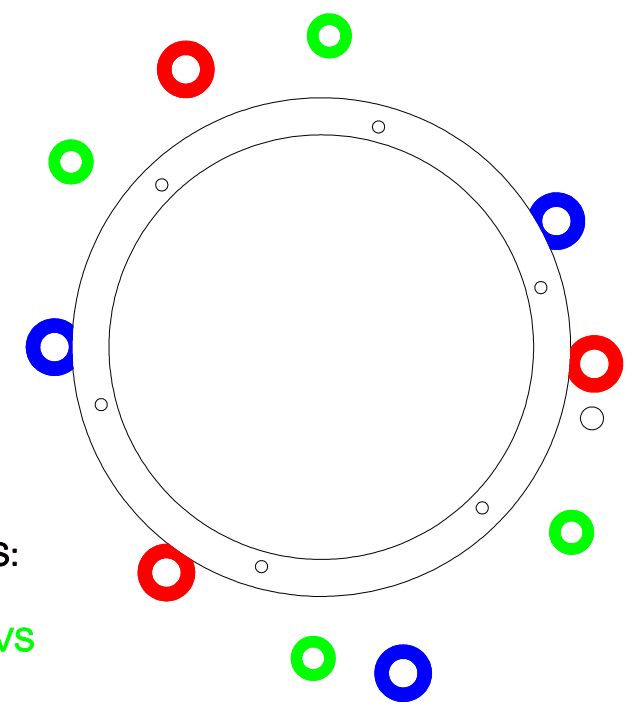

GROUP D ROUTERS:

- BOSCH 1619-1619EVS
- FREUD FT2000
- DEWALT 625

FREUD FT2000

BOSCH 1619-1619EVS

DEWALT 625