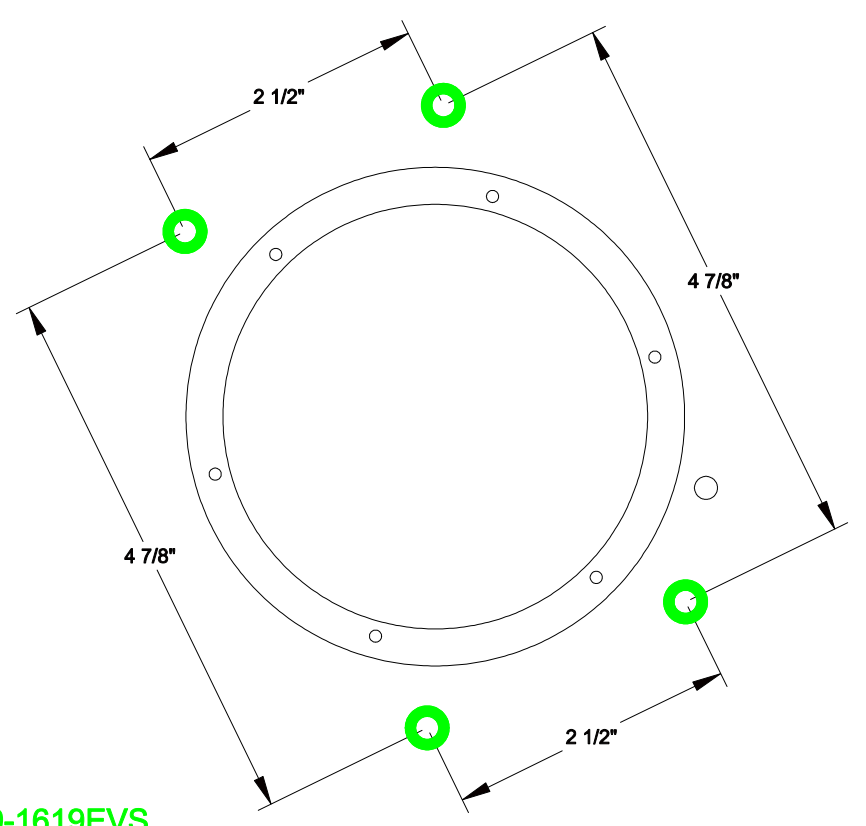

GROUP D ROUTERS:

- BOSCH 1619-1619EVS
- FREUD FT2000
- DEWALT 625

FREUD FT2000

BOSCH 1619-1619EVS

DEWALT 625