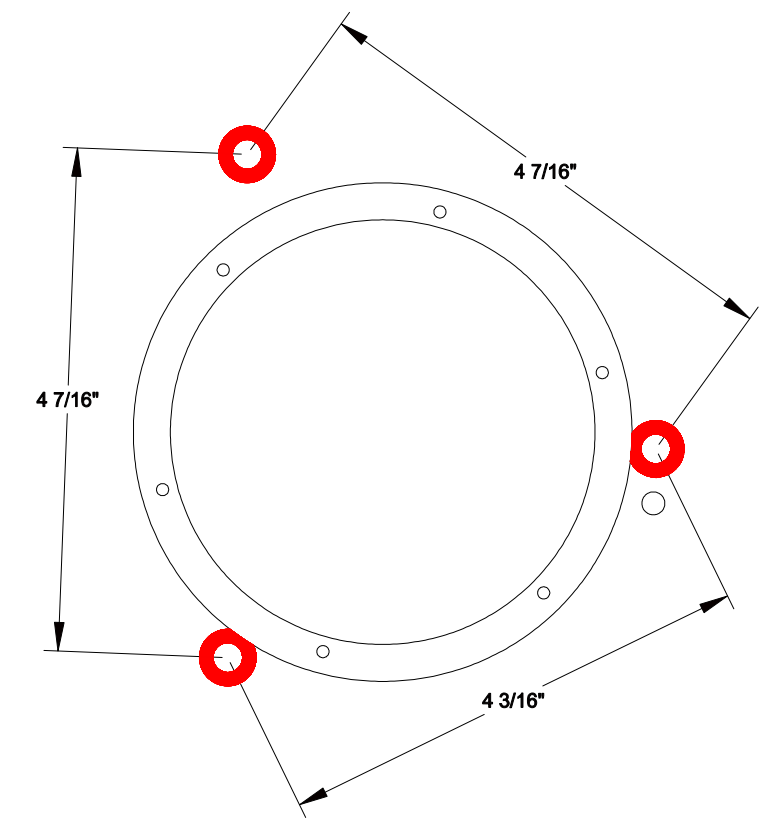

GROUP D ROUTERS:

- BOSCH 1619-1619EVS
- FREUD FT2000
- DEWALT 625

FREUD FT2000

BOSCH 1619-1619EVS

DEWALT 625